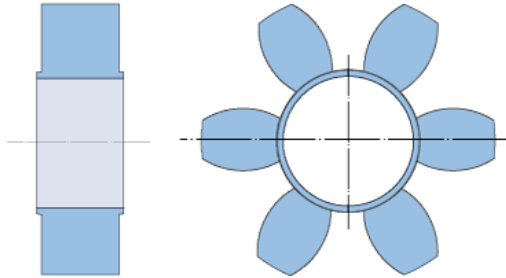

PHE FRC180NR

Velikost	180
Jmenovitý moment (Nm)	950
Max. moment (Nm)	2350
Max. otáčky (r/min)	-
Min. vnitřní průměr (mm)	-
Max. vnitřní průměr (mm)	-
Hmotnost (kg)	0.41